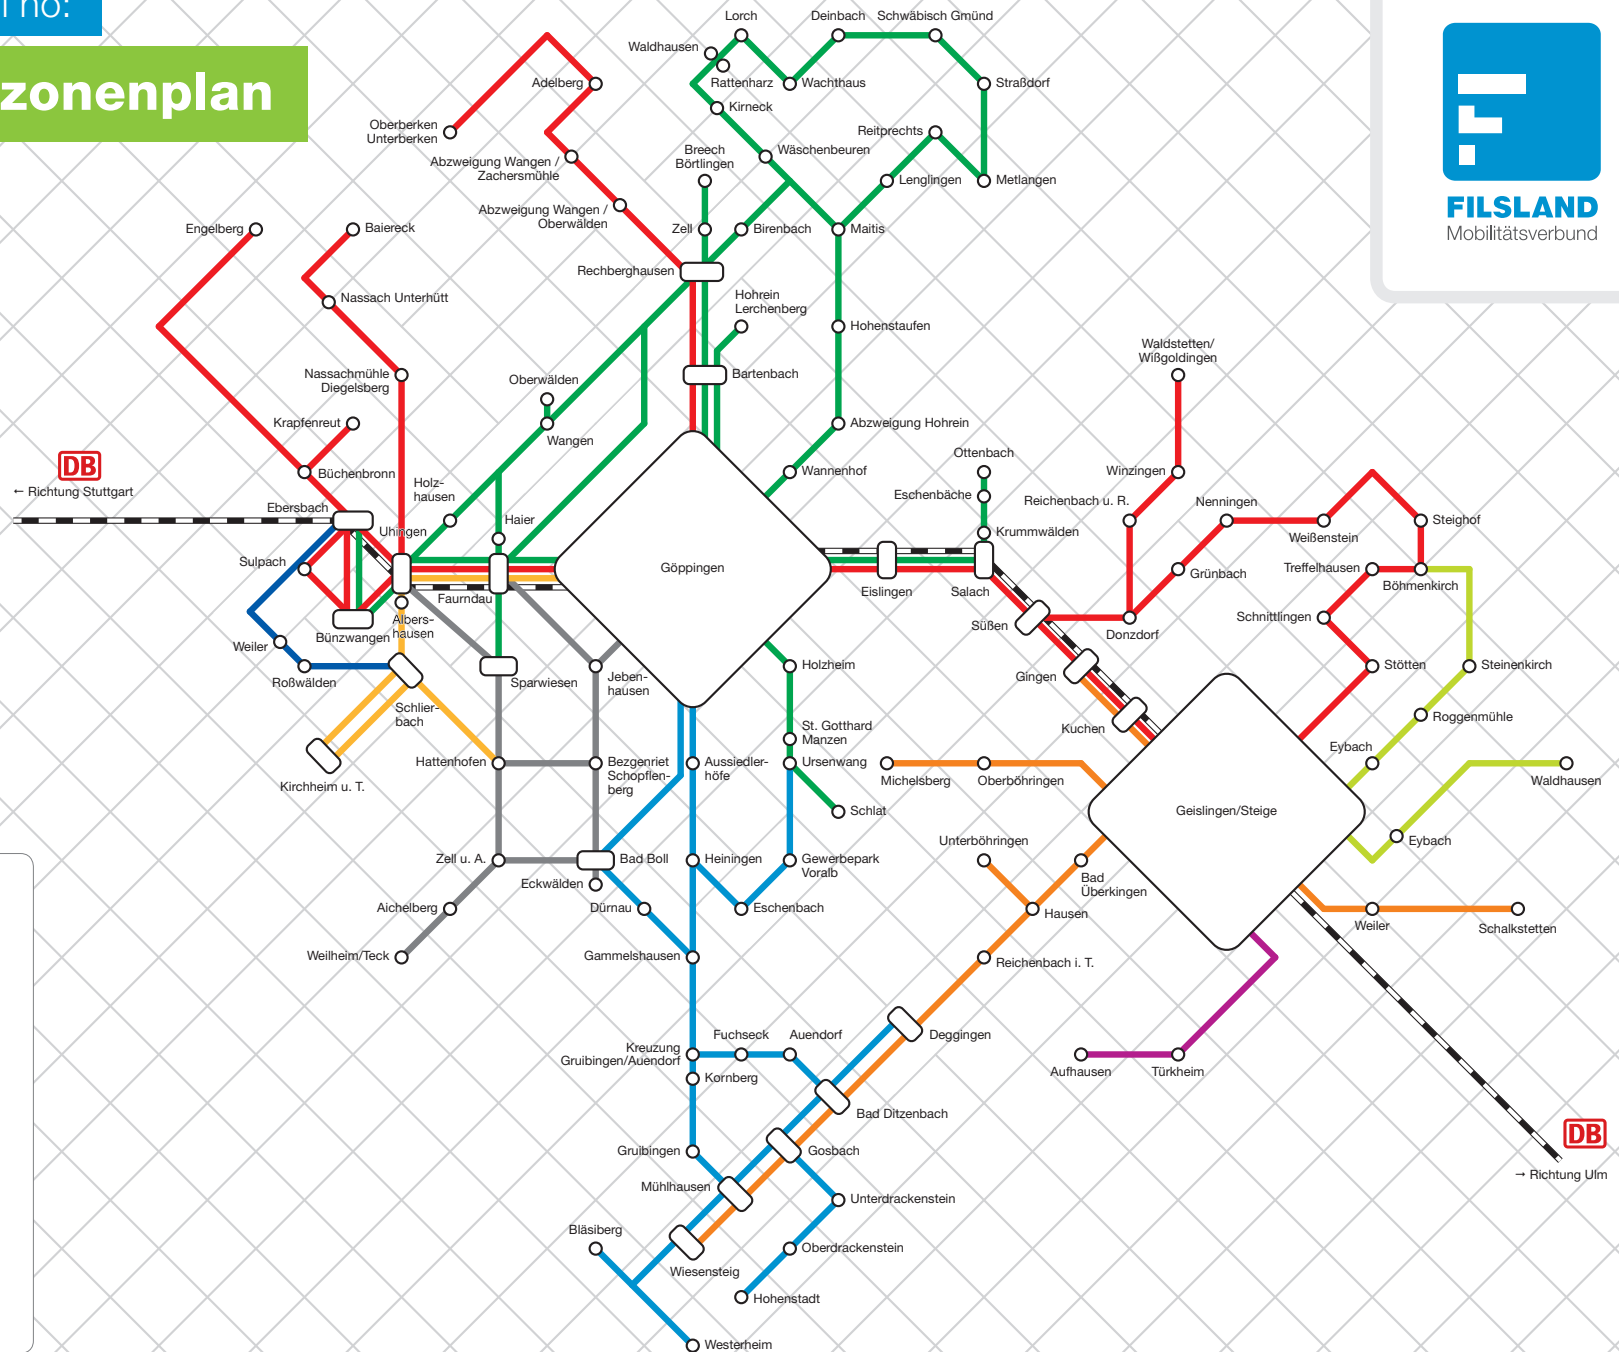

Da komm i her, da fahr i no:

Netz- und Tarifzonenplan

FILSLAND
Mobilitätsverbund

Verkehrsunternehmen

- OVG, Göppingen
- RBS, Stuttgart
- Frank und Stöckle, Hattenhofen
- Hildenbrand, Grubingen
- Omnibusverkehr Schlierbach
- Hohnecker, Schlierbach
- Sihler, Geislingen
- Mann, Blaubeuren
- Merkle, Böhmenkirch
- - - DB Regio

Zoneneinteilung